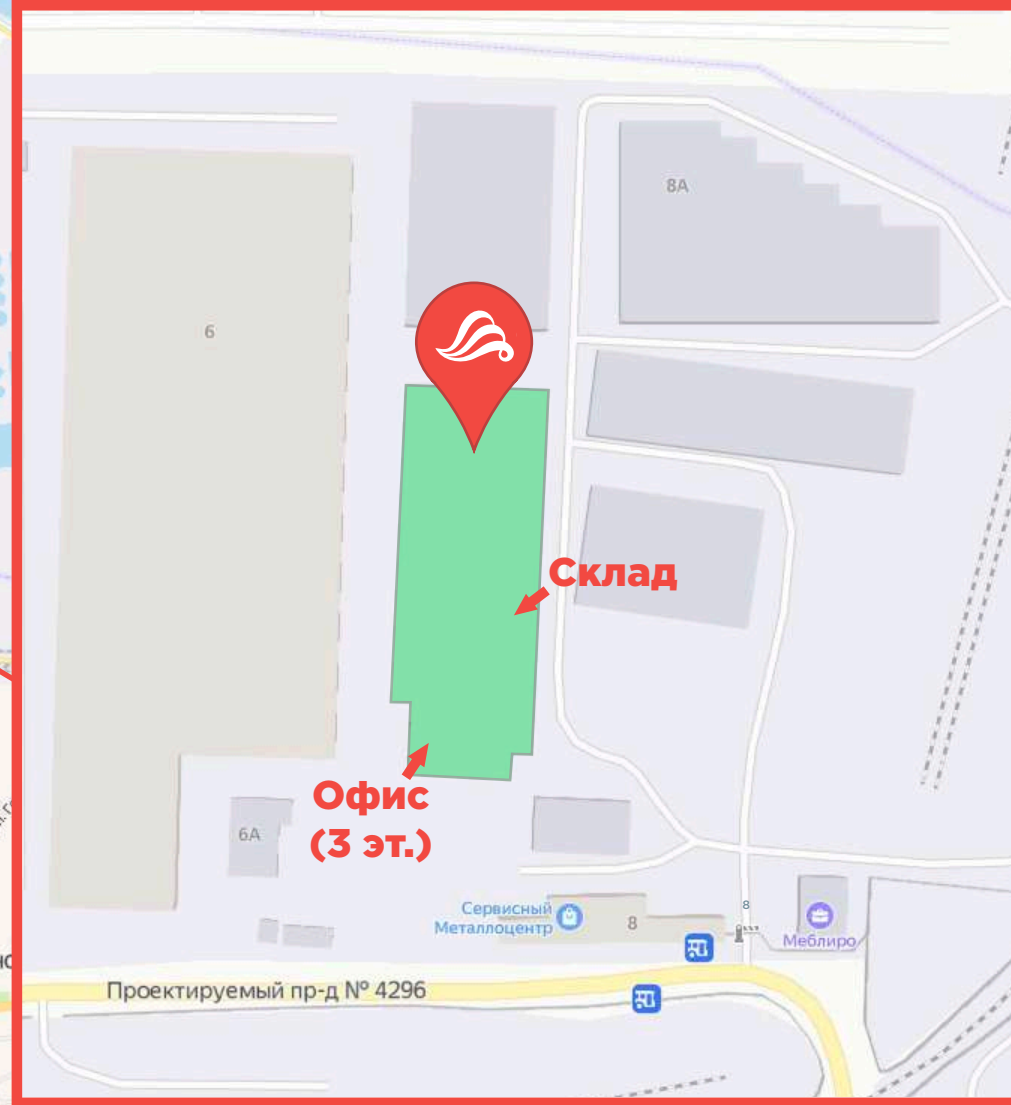

TK «САЗИ»

Склад

время работы:

ПН-ПТ с 10:00 до 17:00

г. Люберцы,

**Проектируемый
проезд 4296, д. 8**

Координаты:

55.674124, 37.947256

Как добраться:

от станции «Люберцы-1»:

на маршрутном такси №9 или №14
в направлении ЖК «Коренёвский форт»
до остановки «Металлобаза»

от метро Выхино:

на электричке до станции «Люберцы-2»
далее пешком 16 минут